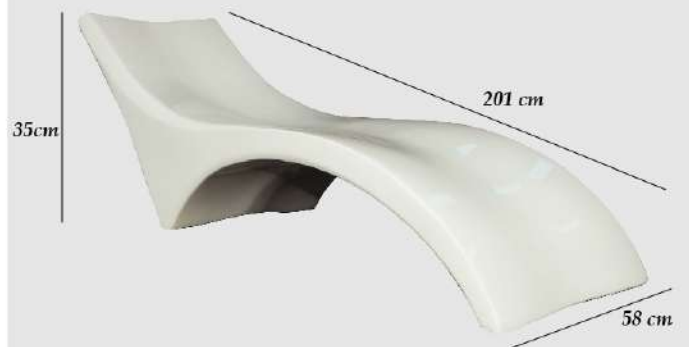

CHAISE LONGUE MINIMALISTA

CODIGO:
SIL-009
CATEGORIA:
Premium
COLORES:
Personalizable